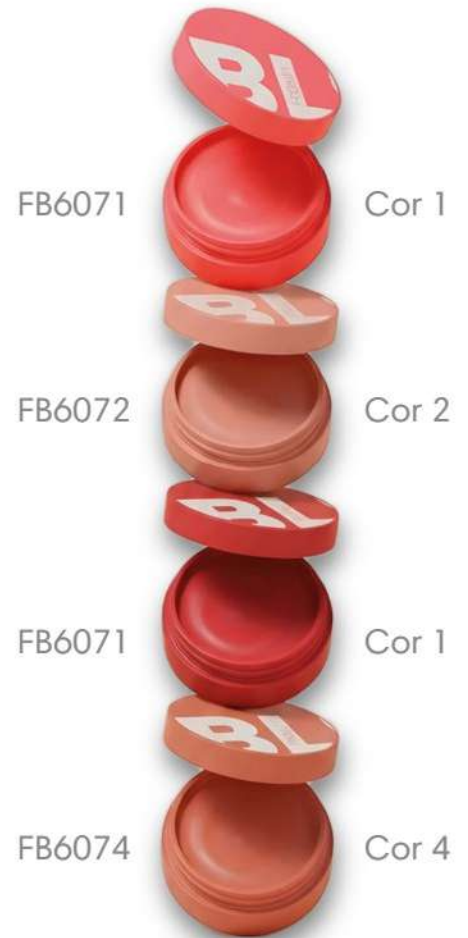

Pó Solto Translúcido

FB5101

Mask Green Stick - Antiacne

FB1010

Base Líquida Matte - True Skin

Alta Cobertura

36 UNID

FB5041 FB5042 FB5043 FB5044 FB5045 FB5046

Lip Gloss Princess DP 36un

36 UNID

FB5280 - Display com 36un

Blush Cremoso

PRODUTO NOVO

Blush + Batom Jelly Tint

Lip Gloss

NOVIDADE