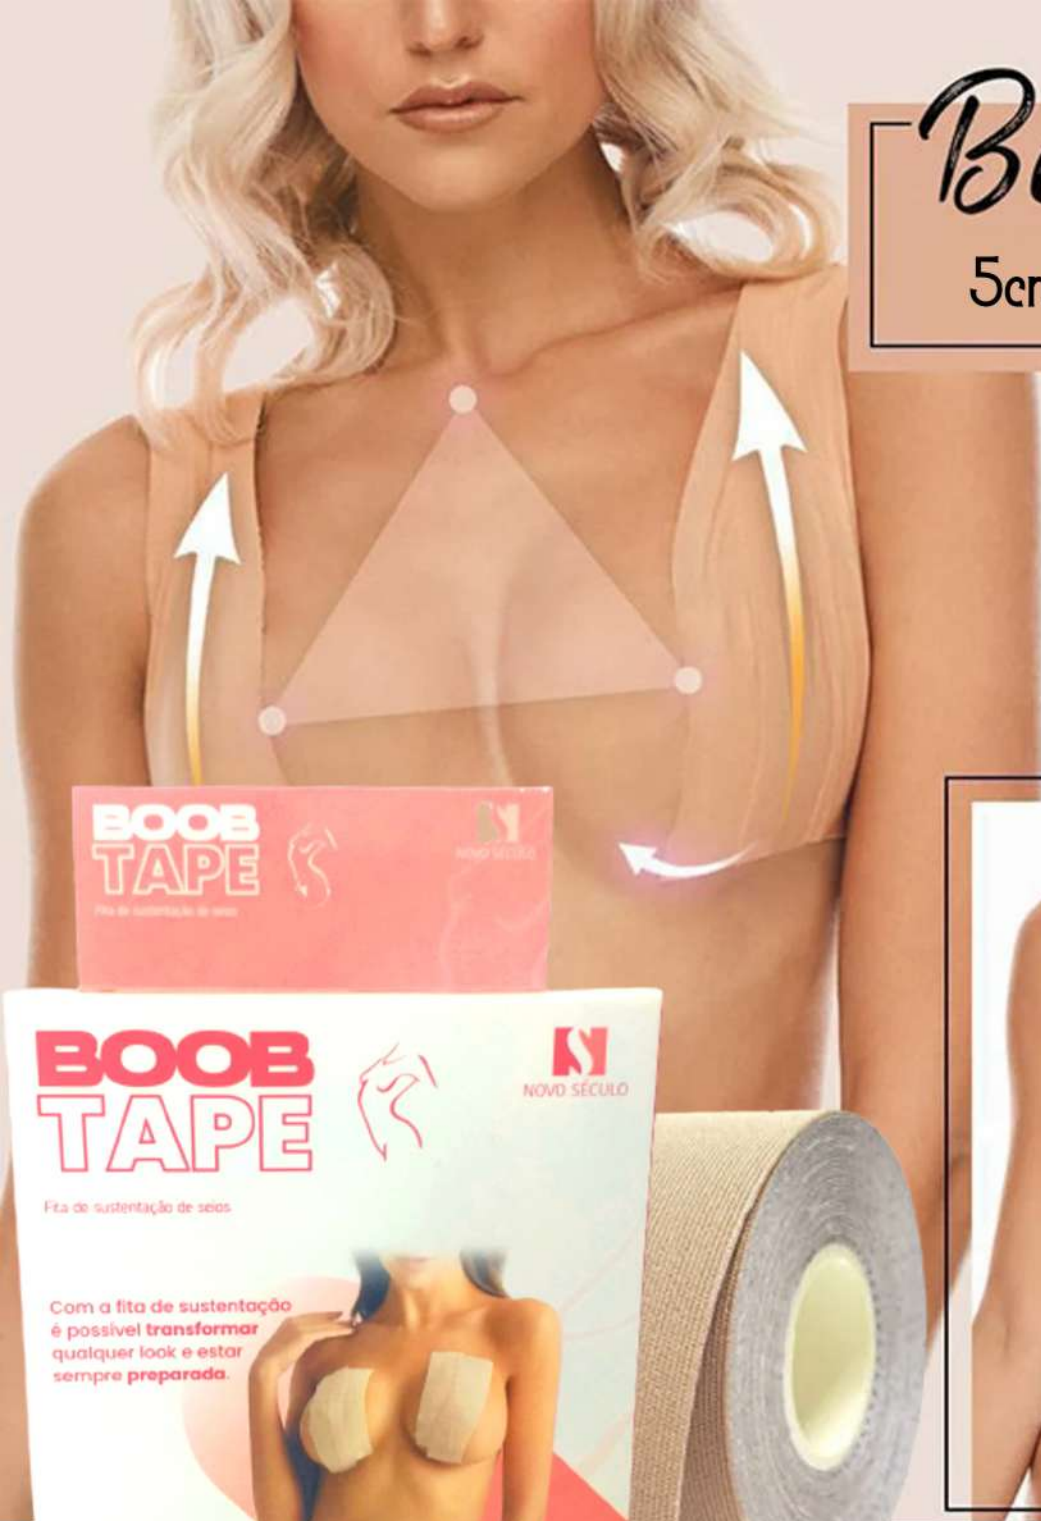

RB2031

ELASTICO PRETO 6UN

RB0046

BLOCO POLIDOR

PA1500

Boob Tape

5cm x 5m - RB0101

Hipoalergênica
Resistente ao suor
Expande em até 180%
Semelhante a pele
Tecido respirável