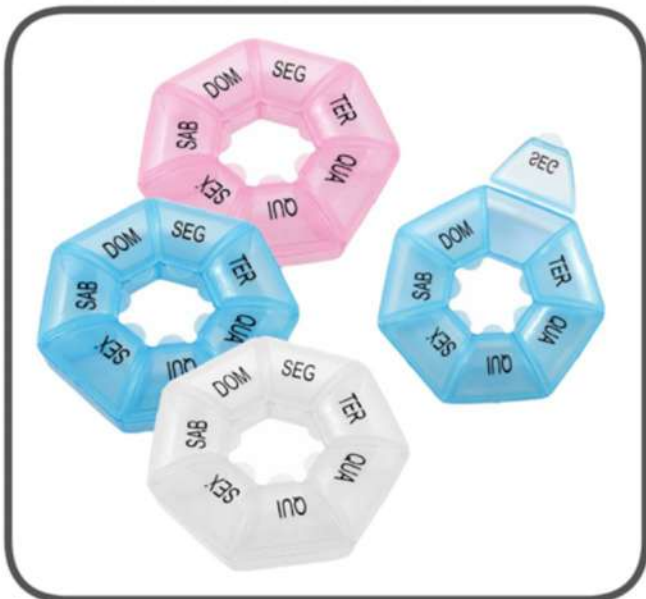

**Porta Comprimidos semanal
7 divisórias - AL12309**