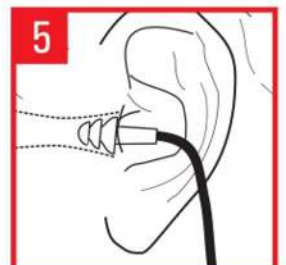

R$ **4,84**

Protetor Auricular

Ref. RB0060

Protetor auditivo do tipo inserção pré-moldado, tipo plugue, com cordão reutilizável
Apresentação em caixa plástica individual
ABNT NBR 16076

RBARCELOS
DISTRIBUIÇÃO

LIBUS®
FEEL SAFE