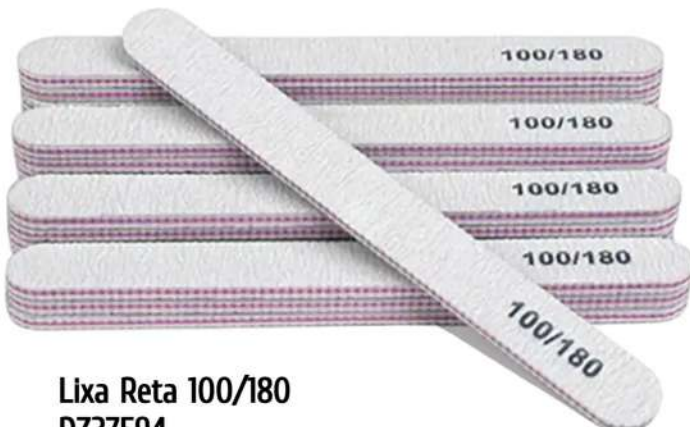

**Lixa Reta 100/180
DZ37594**