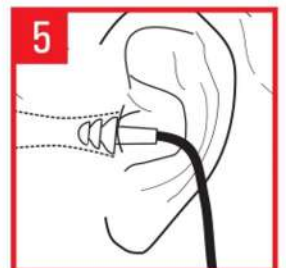

R$ **4,84**

Protetor Auricular

Ref. RB0060

Protetor auditivo do tipo inserção pré-moldado, tipo plugue, com cordão reutilizável
Apresentação em caixa plástica individual
ABNT NBR 16076

RBARCELOS
DISTRIBUIÇÃO

LIBUS
FEEL SAFE