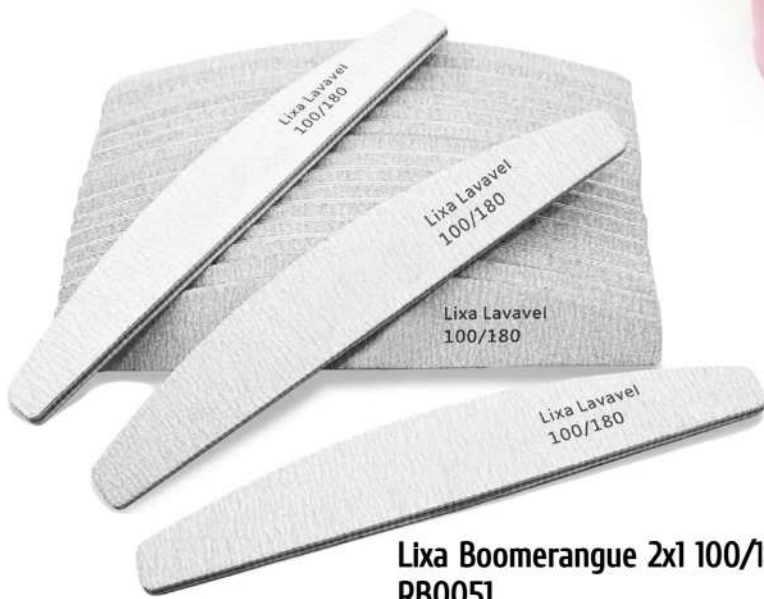

LIXAS PROFISSIONAIS 100/180

**Lixa Boomerangue 2x1 100/180
RB0051**