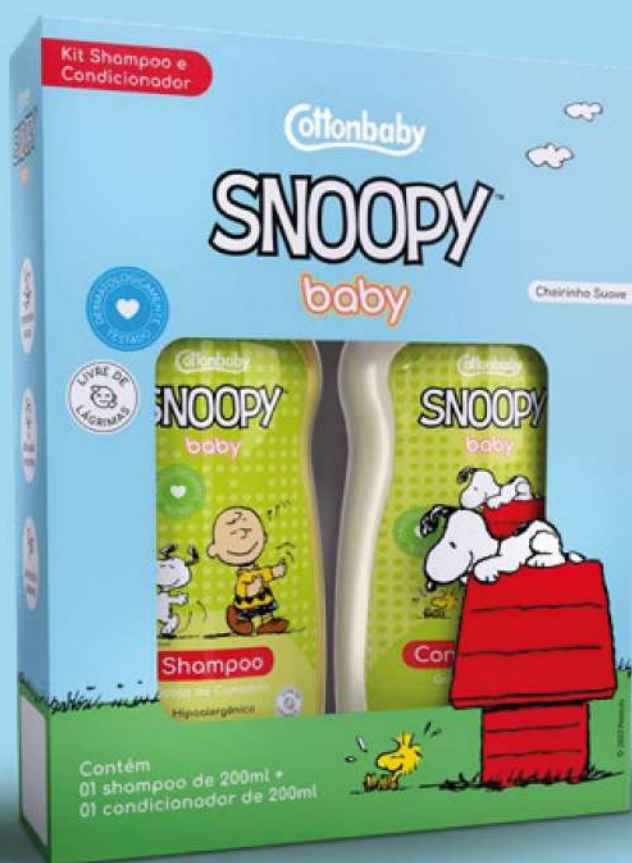

SNOOPY™

baby

*Chegou a nova Linha
Cottonbaby Snoopy!*

O cãozinho mais amado do universo agora é CottonLover!

O kit que veio para destacar ainda mais seu ponto de venda!

CB690663
KIT SHAMPOO E CONDICIONADOR
TOQUE DE ALGODÃO
2X200 ML

CB690656
KIT SHAMPOO E CONDICIONADOR
GOTAS DE CAMOMILA
2X200 ML

SEGURANÇA GARANTIDA PARA BEBÊS DE 0 A 2 ANOS

menos espuma = mais suave

CB690366
SABONETE LÍQUIDO
TOQUE DE ALGODÃO
400 ML

CB690328
SABONETE LÍQUIDO
TOQUE DE ALGODÃO
200 ML

CB690373
SHAMPOO
TOQUE DE ALGODÃO
200 ML

CB690311
CONDICIONADOR
TOQUE DE ALGODÃO
200 ML

SNOOPY™ + Cottonbaby

A Associação Brasileira de Licenciamento (Abral) estima que um produto licenciado possui um giro 45% maior, em média, do que similares.