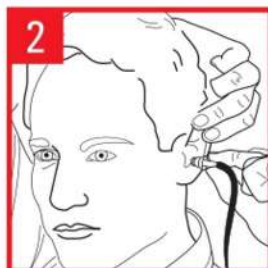

R$ **4,84**

Protetor Auricular

Ref. RB0060

Protetor auditivo do tipo inserção pré-moldado, tipo plugue, com cordão reutilizável
Apresentação em caixa plástica individual
ABNT NBR 16076

RBARCELOS
DISTRIBUIÇÃO

LIBUS
FEEL SAFE