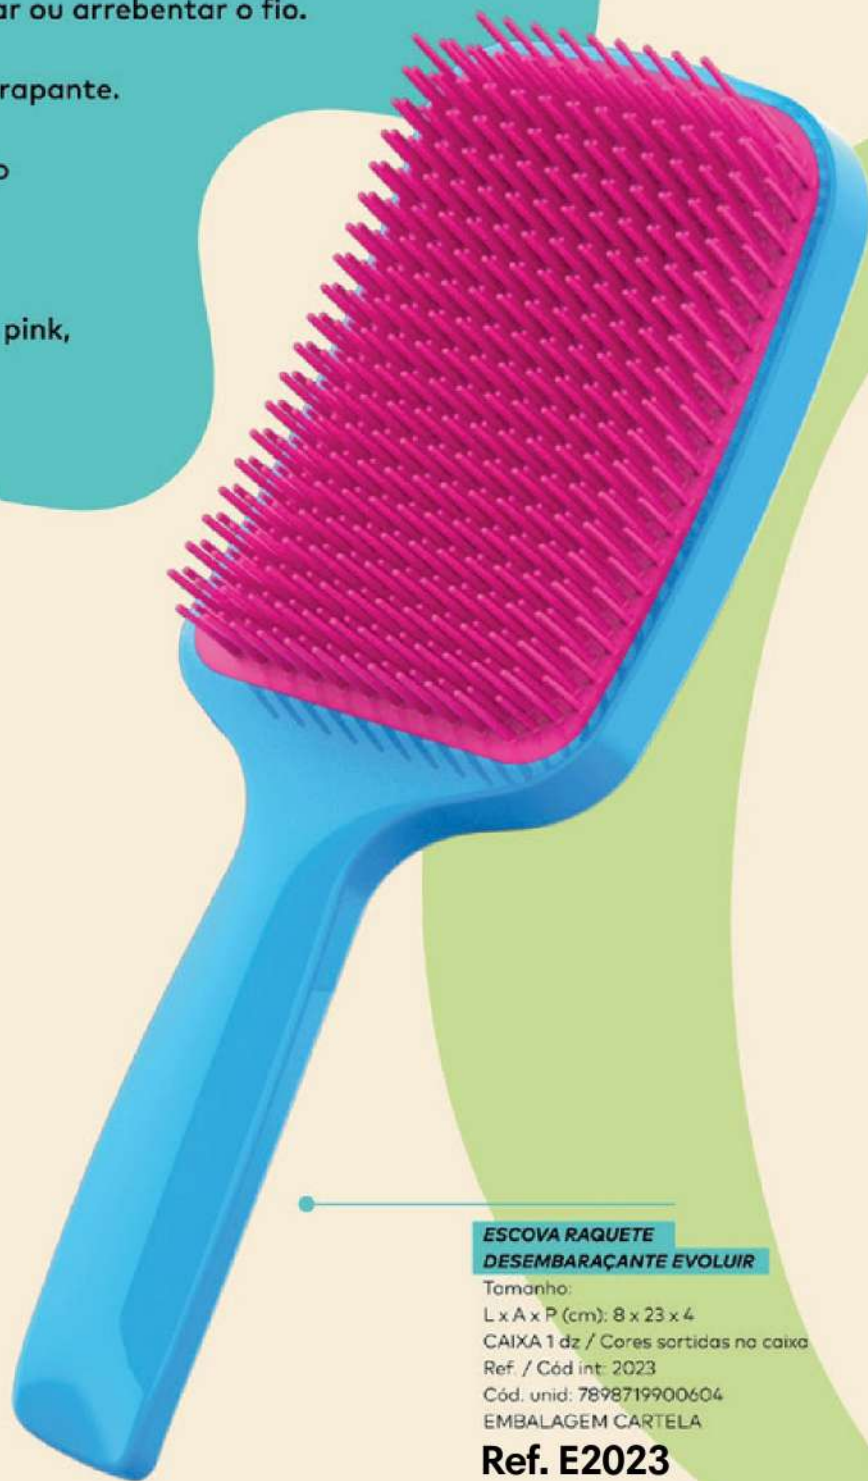

Ref: 95 Cód int: 295

Cód. unid: 7898923148595

EMBALAGEM CARTELA

Ref. E295

Escova Polvo

Super moderna

Ideal para cabelos crespos e cacheados.

Desembaraça sem desmanchar os cachos.

EMBALAGEM CARTELA

Ref. E2022

ESCOVA Evoluir

Diferentes alturas de cerdas e cores vibrantes.

Sela as cutículas revelando brilho ao cabelo.

Reduz a eletricidade estática.

Ótima para enluvar o fio.

Desembaraça sem enroscar ou arrebentar o fio.

Cabo anatômico e antiderrapante.

Não puxa na raiz, portanto não arranca os fios.

Cores disponíveis:
azul claro, rosa bebê, rosa pink,
verde água, lilás.

Composição

resina plástica e borracha

ESCOVA RAQUETE DESEMBARAÇANTE EVOLUIR